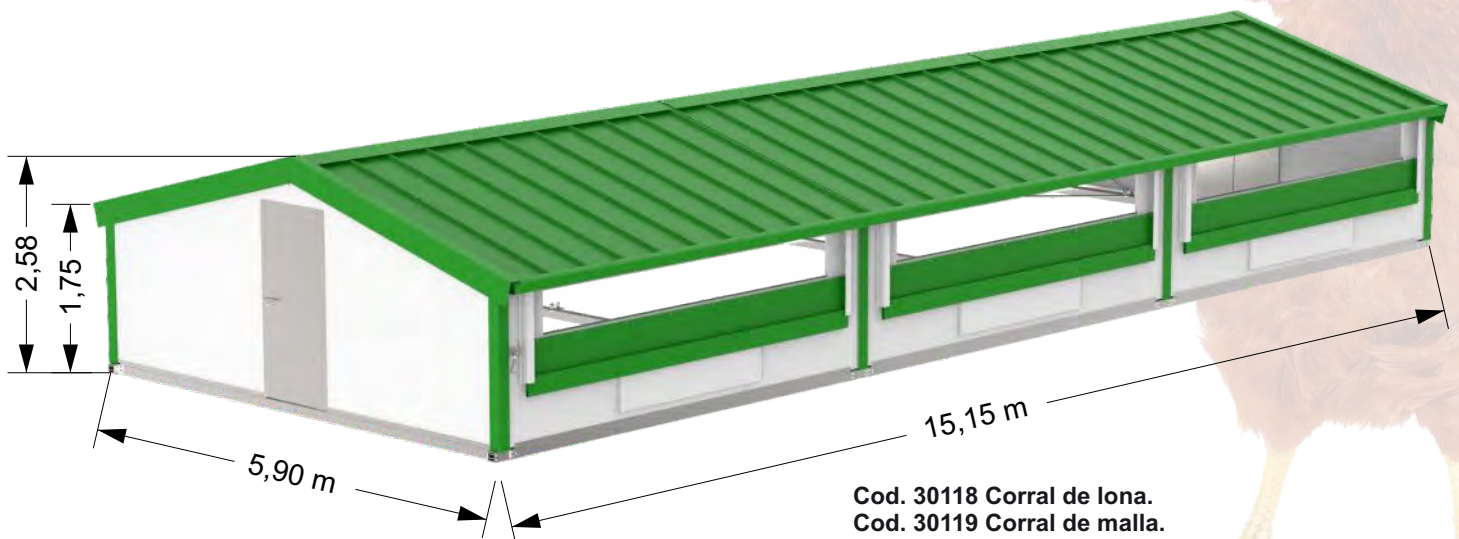

Cod. 30118 Corral de lona.
Cod. 30119 Corral de malla.