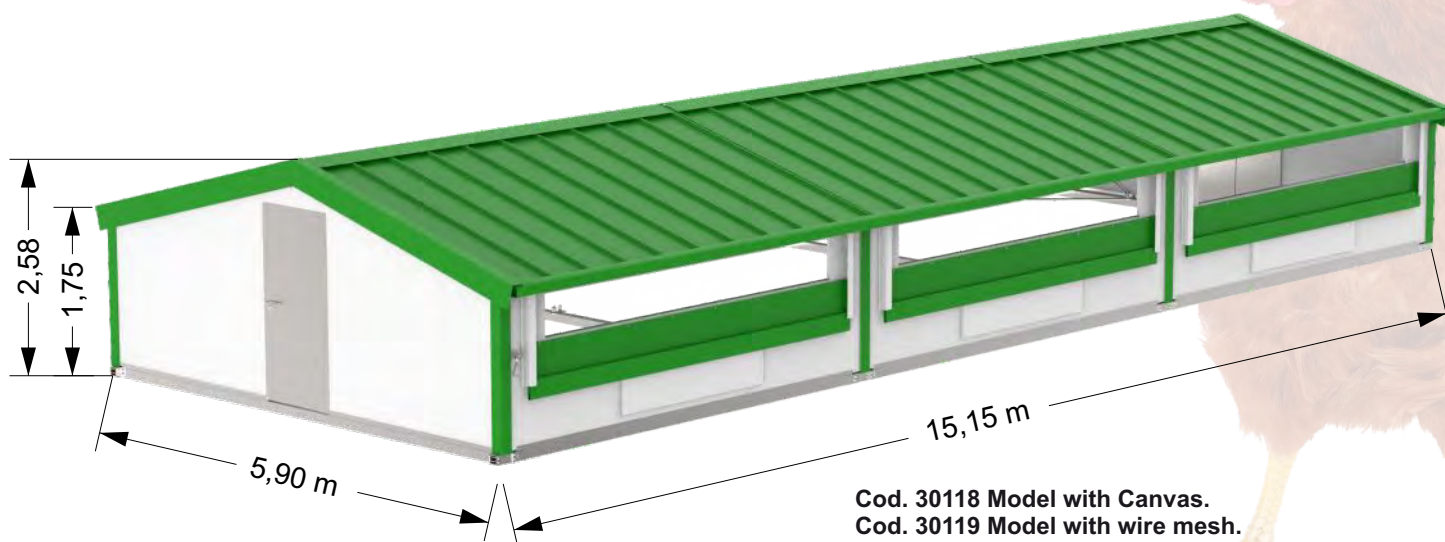

COPELE

Corral móvil o fijo

Modelo con Lona

Modelo con malla de alambre

CORRAL MÓVIL CONTINENTAL CON LONA O MALLA DE ALAMBRE

- Medidas: 6x5x1,80 m, 6x10x1,80 m y 6x15x1,80 m.
- Estructura tubular galvanizada.
- Cubierta de sandwich-40.
- Frontis de sandwich-40.
- Laterales de sandwich-40 o malla.
- **Incluye:** 1 puerta de acceso (0,90x2m), 1 puerta de dos hojas (1,50x2m), 2 puertas abatibles de salida de aves para la opción de sandwich (1,99x0,49m).
- **Opcional:** Kit de enganche y ruedas, Suelo slat, bajantes de los canalones, depósito 55 litros y soporte depósito 55 litros.

Model with wire mesh

CONTINENTAL MOBILE FARMYARD WITH CANVAS OR WIRE MESH

- Measures: 6x5x1,80 m, 6x10x1,80 m and 6x15x1,80 m.
- Galvanized tubular structure.
- Sandwich panel -40.
- Sandwich-40 panel Frontis.
- Lateral panel sandwich-40 or mesh.
- Includes: 1 access door (0.90x2m), 1 two section door (1,50x2m), 2 exit doors for chickens only for the sandwich option (1.99x0.49m).
- Optional: Hitch and wheels kit, slat floor, gutter downpipes, 55-liter tank and 55-liter tank support.

COPELE

Mobile or fixed Farmyard

Cod. 30112 Model with Canvas.
Cod. 30113 Model with wire mesh.

Cod. 30116 Model with Canvas.
Cod. 30117 Model with wire mesh.

Cod. 30118 Model with Canvas.
Cod. 30119 Model with wire mesh.

**Modèle avec
treillis métallique**

Bâtiment MOBILE CONTINENTAL AVEC TOILE OU TREILLIS MÉTALLIQUE.

- Mesures: 6x5x1,80m, 6x10x1,80m et 6x15x1,80m.
- Structure tubulaire galvanisée.
- Couverture en sandwich-40.
- Frontis en sandwich-40.
- Côtés en sandwich-40 ou en filet.
- **Comprend:** 1 porte d'accès (0,90x2m), 1 porte à 2 vantaux (1,50x2m), 2 portes de sortie battantes pour l'option sandwich (1,99x0,49m)
- **En option:** Kit d'attelage et roues. Sol à lattes, descente des gouttières, réservoir de 55 litres et support de réservoir de 55 litres.