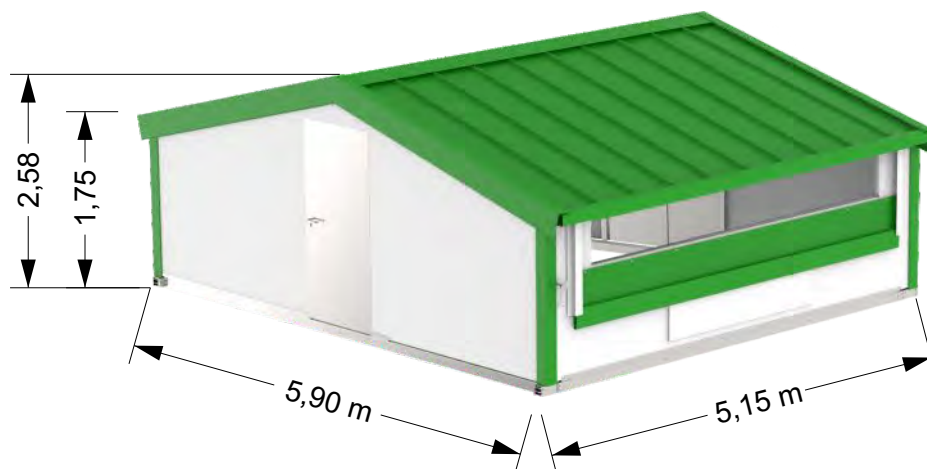

Cod. 30112 Bâtiment en toile.
Cod. 30113 Bâtiment avec treillis.