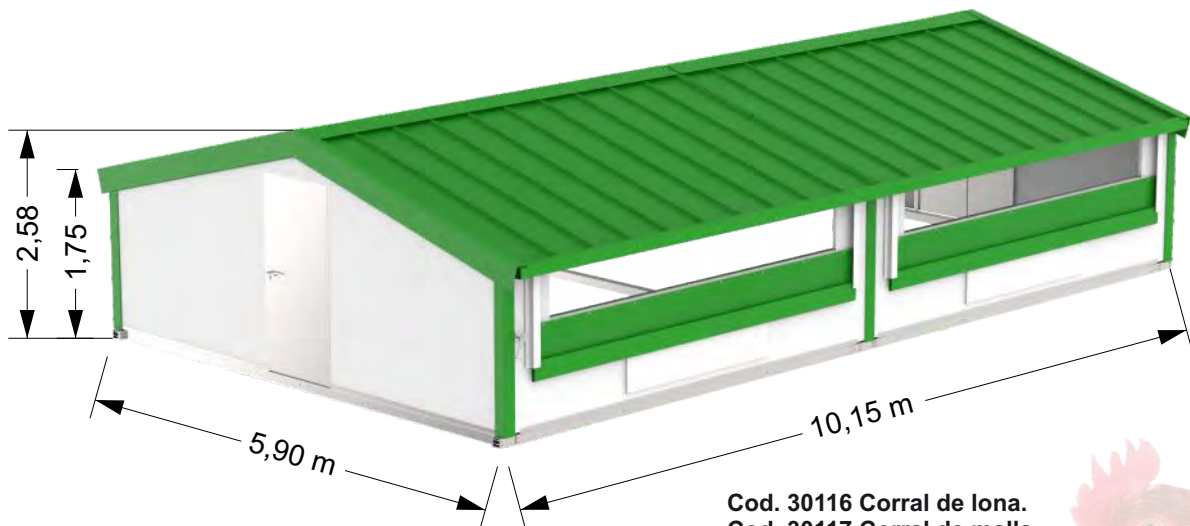

Cod. 30116 Corral de lona.
Cod. 30117 Corral de malla.