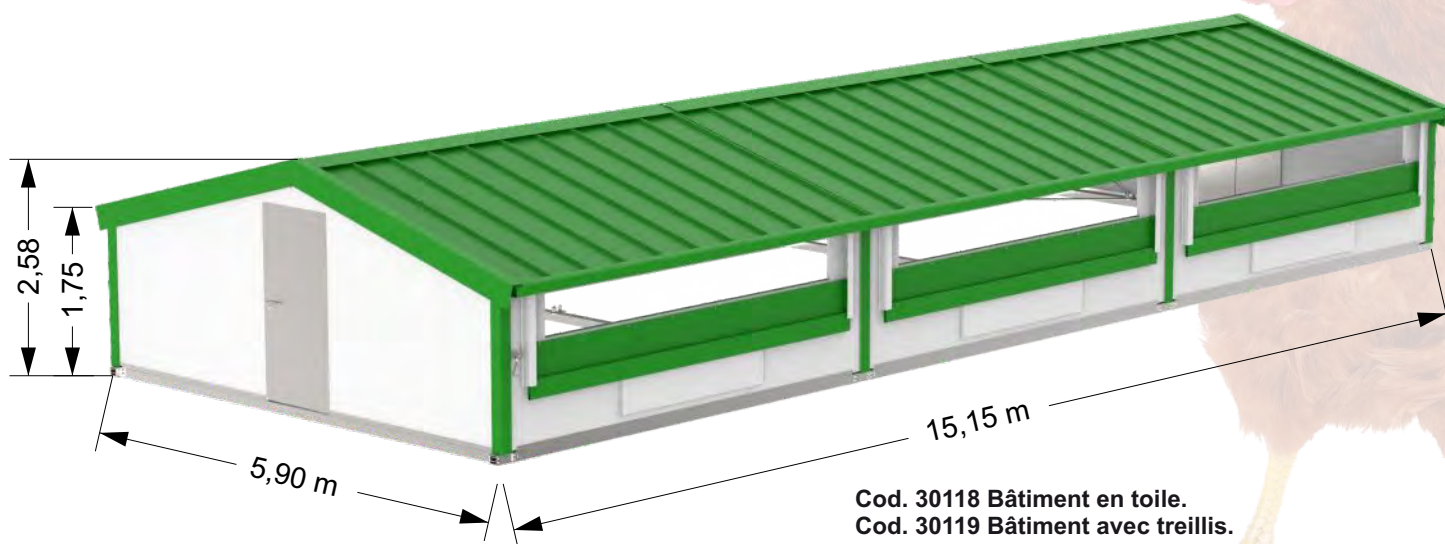

Cod. 30118 Bâtiment en toile.
Cod. 30119 Bâtiment avec treillis.