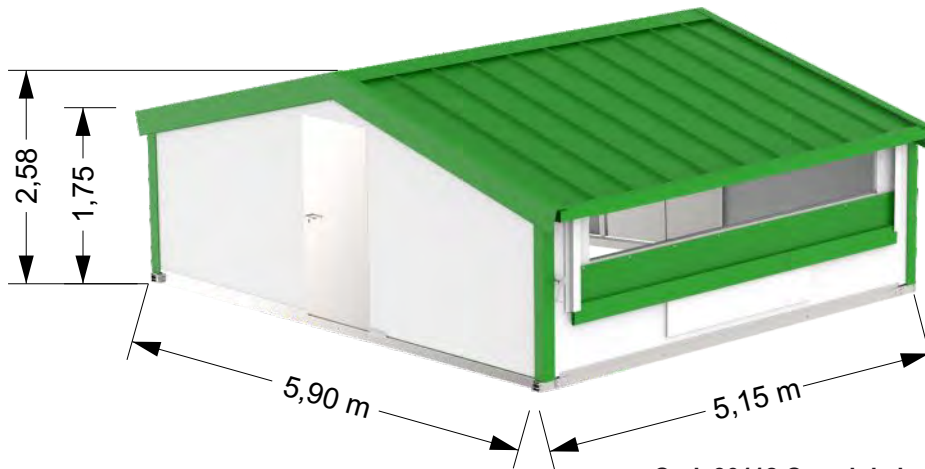

Cod. 30112 Corral de lona.
Cod. 30113 Corral de malla.