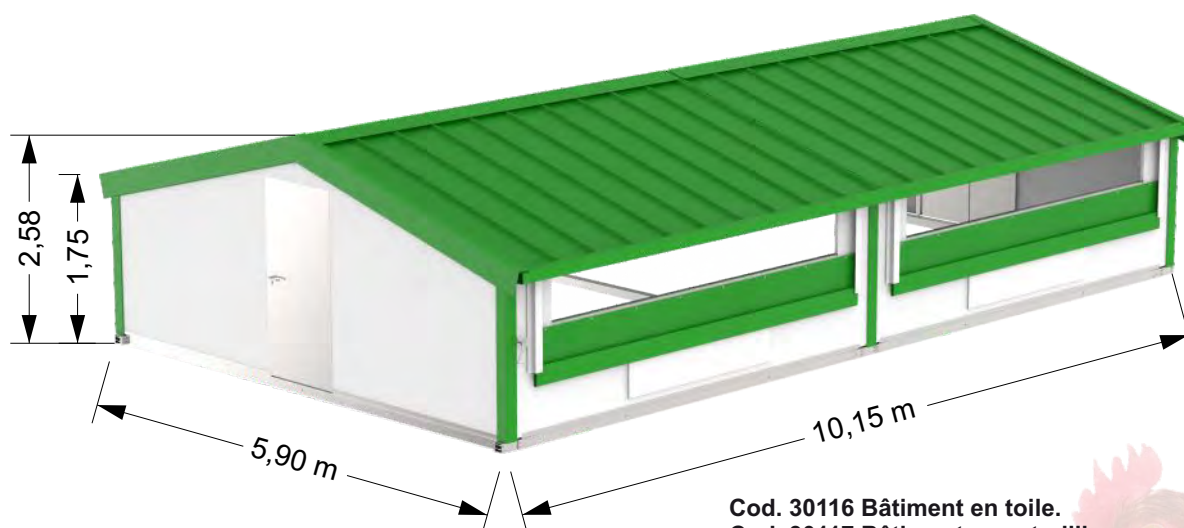

Cod. 30116 Bâtiment en toile.
Cod. 30117 Bâtiment avec treillis.